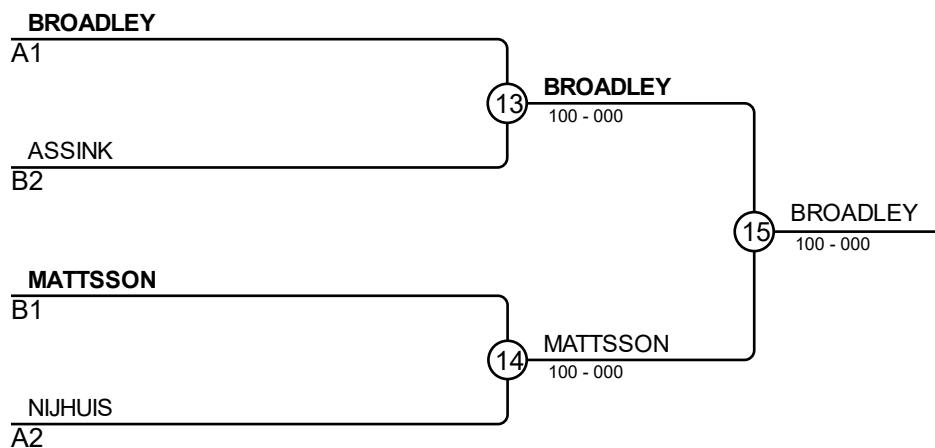

Competitors A

#	Name	Club	1	2	3	4	Wins	Pts	Pos
1	Maisie BROADLEY	GBR/Wirral Judo Club	X	10	10	10	3	30	1
2	Alma WIİK	SWE/Landvetter Judoklubb		X		10	1	10	3
3	Jelena NIJHUIS	NED/Judoteam Haagsma Bijsterbosch	10	X	10		2	20	2
4	Frida HANSEN	DEN/Judoklubben Mitani				X	0	0	4

Matches A

Match	White	Blue	Result	Time
1	Maisie BROADLEY	Alma WIİK	102-000	3:30
3	Jelena NIJHUIS	Frida HANSEN	100-000	0:20
5	Maisie BROADLEY	Jelena NIJHUIS	110-000	1:07
7	Alma WIİK	Frida HANSEN	100-000	0:06
9	Maisie BROADLEY	Frida HANSEN	100-000	0:00
11	Alma WIİK	Jelena NIJHUIS	000-100	0:13

Competitors B

#	Name	Club	5	6	7	8	Wins	Pts	Pos
5	Junie MATTSSON	SWE/Trollhättans judoklubb	X	10	10	7	3	27	1
6	Lisa ASSINK	NED/Judoteam Haagsma Bijsterbosch	X	X	10	10	2	20	2
7	Alice JOHANSSON	SWE/Kroppefjäll Judoklubb			X		0	0	4
8	Elena FONSBØL	DEN/Judoklubben Mitani			7	X	1	7	3

Matches A

Match	White	Blue	Result	Time
2	Junie MATTSSON	Lisa ASSINK	100-000	0:50
4	Alice JOHANSSON	Elena FONSBØL	002-011s2	4:00
6	Junie MATTSSON	Alice JOHANSSON	100-000	1:53
8	Lisa ASSINK	Elena FONSBØL	100-000	2:24
10	Junie MATTSSON	Elena FONSBØL	012-001s1	4:00
12	Lisa ASSINK	Alice JOHANSSON	100-000	0:10

Results

Pos	Name
1	Maisie BROADLEY, GBR/Wirral Judo Club
2	Junie MATTSSON, SWE/Trollhättans judoklubb
3	Lisa ASSINK, NED/Judoteam Haagsma Bijsterbosch
3	Jelena NIJHUIS, NED/Judoteam Haagsma Bijsterbosch