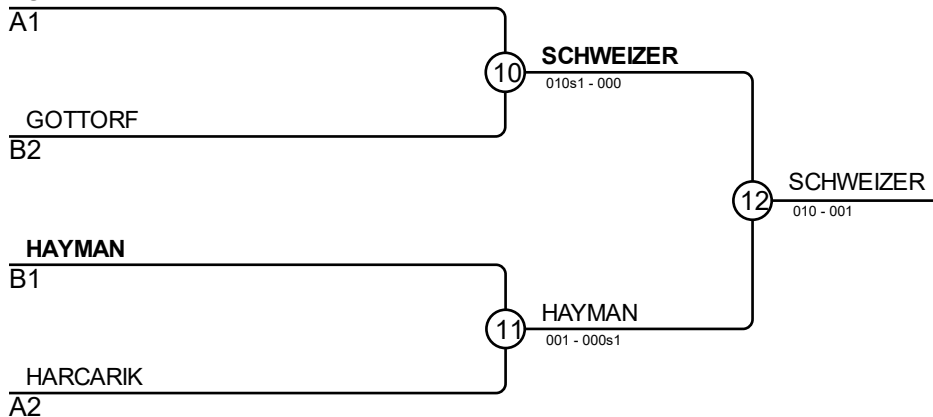

Competitors A

#	Name	Club	1	2	3	4	Wins	Pts	Pos
1	Elvina ÖSTLIND	SWE/Trollhättans judoklubb	X		10		1	10	3
2	Angelina SCHWEIZER	GER/T.H.-Eilbeck	10	X	10	7	3	27	1
3	Karólína ALFREÐSDÓTTIR	ISL/Judoclub Reykjavik			X		0	0	4
4	Ashley HARCARIK	NED/Stichting Judoport Oost	5		10	X	2	15	2

Matches A

Match	White	Blue	Result	Time
1	Elvina ÖSTLIND	1 2 Angelina SCHWEIZER	000-100	2:01
2	Karólína ALFREÐSDÓTTIR	3 4 Ashley HARCARIK	000-100	0:07
4	Elvina ÖSTLIND	1 3 Karólína ALFREÐSDÓTTIR	100-000	0:22
5	Angelina SCHWEIZER	2 4 Ashley HARCARIK	010s2-000	3:00
7	Elvina ÖSTLIND	1 4 Ashley HARCARIK	000-001	3:00
8	Angelina SCHWEIZER	2 3 Karólína ALFREÐSDÓTTIR	101-000	1:20

Competitors B

#	Name	Club	5	6	7	Wins	Pts	Pos
5	Meja PETERSON	SWE/Frövi Judo	X			0	0	3
6	Ava Lucia HAYMAN	GBR/Wirral Judo Club	10	X	7	2	17	1
7	Luna GOTTORF	GER/PSV Eutin	10		X	1	10	2

Matches A

Match	White	Blue	Result	Time
3	Meja PETERSON	5 6 Ava Lucia HAYMAN	000-100	2:01
6	Meja PETERSON	5 7 Luna GOTTORF	000-100	1:45
9	Ava Lucia HAYMAN	6 7 Luna GOTTORF	012-000	3:00

SCHWEIZER

Results

Pos	Name
1	Angelina SCHWEIZER, GER/T.H.-Eilbeck
2	Ava Lucia HAYMAN, GBR/Wirral Judo Club
3	Luna GOTTORF, GER/PSV Eutin
3	Ashley HARCARIK, NED/Stichting Judoport Oost