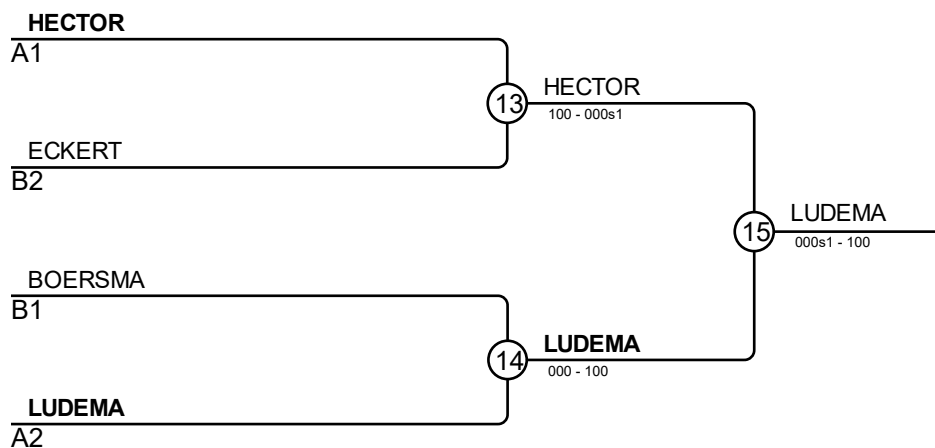

Matches A

Match	White	Blue	Result	Time
1	Berber LUDEMA	Kim TEPELMANN	100-000	0:45
3	Sarah HECTOR	Ruby O'NEILL	101-000	2:20
5	Berber LUDEMA	Sarah HECTOR	000-101	1:32
7	Kim TEPELMANN	Ruby O'NEILL	000-100	0:43
9	Berber LUDEMA	Ruby O'NEILL	100-000	1:23
11	Kim TEPELMANN	Sarah HECTOR	000-100	0:00

Matches A

Match	White	Blue	Result	Time
2	Isa BOERSMA	Line HALDORSEN	101-000	1:07
4	Julia ECKERT	Evelina HJELT	101-000	0:35
6	Isa BOERSMA	Julia ECKERT	100-000	0:24
8	Line HALDORSEN	Evelina HJELT	101-000	1:46
10	Isa BOERSMA	Evelina HJELT	100-000	0:15
12	Line HALDORSEN	Julia ECKERT	000-100	0:28