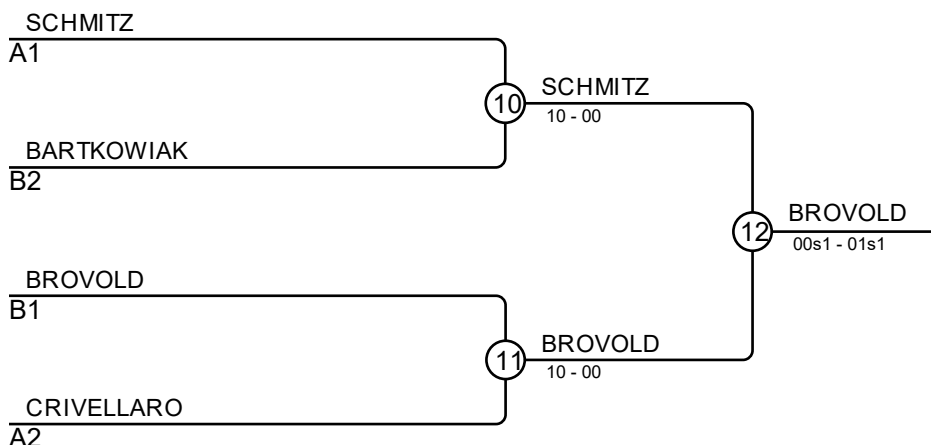

Matches A

Match	White	Blue	Result	Time
1	Noemi CRIVELLARO	Lotus SCHMITZ	00-10	1:36
2	Emma THUERINGER	Danica BITTMANN	10-00	0:19
4	Noemi CRIVELLARO	Emma THUERINGER	10-01	3:23
5	Lotus SCHMITZ	Danica BITTMANN	10-00	1:05
7	Noemi CRIVELLARO	Danica BITTMANN	10-00	0:37
8	Lotus SCHMITZ	Emma THUERINGER	11-00s2	3:42

Match	White	Blue	Result	Time
3	Julia BARTKOWIAK	Maliah EWERS	10-00	0:17
6	Julia BARTKOWIAK	Selma BROVOLD	00-10	0:16
9	Maliah EWERS	Selma BROVOLD	00-10	0:18

Results

Pos	Name
1	Selma BROVOLD, NOR/Trondheim Judokwai
2	Lotus SCHMITZ, NED/Bushi Arnhem
3	Julia BARTKOWIAK, GBR/Wirral Judo Club
3	Noemi CRIVELLARO, GER/T.H.-Eilbeck e.V