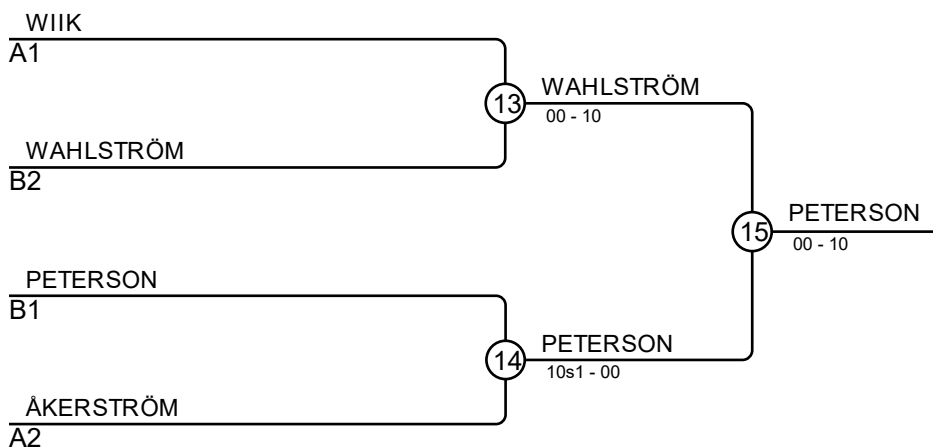

Matches A

Match	White	Blue	Result	Time
1	Thelma ÅKERSTRÖM 1 2	Alma WIİK	00-10	1:25
3	Lieke RUZIUS 3 4	Tilde CEDERVALL	00-11	2:38
5	Thelma ÅKERSTRÖM 1 3	Lieke RUZIUS	10-00	0:12
7	Alma WIİK 2 4	Tilde CEDERVALL	11-00s1	1:19
9	Thelma ÅKERSTRÖM 1 4	Tilde CEDERVALL	10-00	0:57
11	Alma WIİK 2 3	Lieke RUZIUS	10-00	0:21

Matches B

Match	White	Blue	Result	Time
2	Selma WAHLSTRÖM 5 6	Chillie VEDENLOV	10-00s3	0:11
4	Ria LARSEN 7 8	Elsa PETERSON	00-10	2:08
6	Selma WAHLSTRÖM 5 7	Ria LARSEN	10-00	3:55
8	Chillie VEDENLOV 6 8	Elsa PETERSON	00-10	0:00
10	Selma WAHLSTRÖM 5 8	Elsa PETERSON	00s1-10	1:59
12	Chillie VEDENLOV 6 7	Ria LARSEN	00-10	0:00