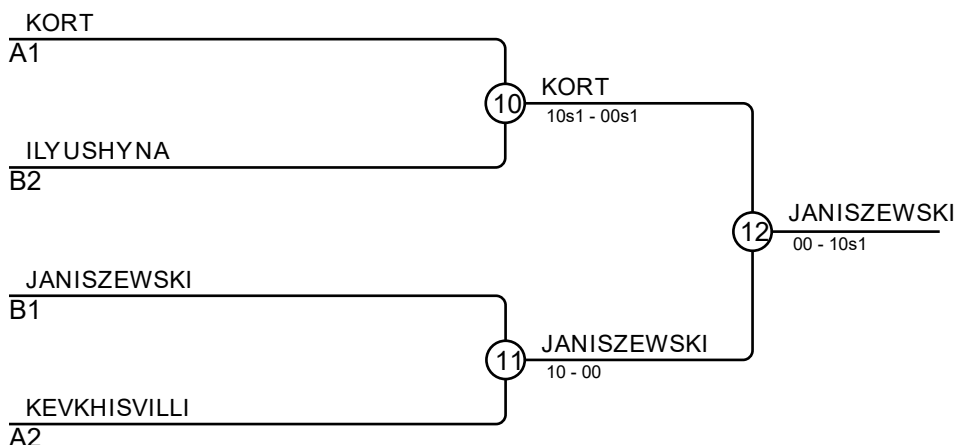

Copenhagen Open 2024

WU15-57

Competitors A

Competitors: 7

#	Name	Club	1	2	3	4	Wins	Pts	Pos
1	Sara KORT	DEN/Amager Judo Skole		10	10		2	20	1
2	Anastasiia KEVKHISVILLI	GER/T.H.-Eilbeck e.V			10	10	2	20	2
3	Izabella GHAYADA	SWE/Staffanstorps Judoklubb					0	0	4
4	Mariam PECAEVA	GER/Judoschule Kano Bremen	10				2	11	3

Matches A

Match	White	Blue	Result	Time
1	Sara KORT	Anastasiia KEVKHISVILLI	10s2-00s1	2:37
2	Izabella GHAYADA	Mariam PECAEVA	00-01s1	3:00
4	Sara KORT	Izabella GHAYADA	10s1-00	2:20
5	Anastasiia KEVKHISVILLI	Mariam PECAEVA	11-00s1	1:08
7	Sara KORT	Mariam PECAEVA	00-11s1	2:20
8	Anastasiia KEVKHISVILLI	Izabella GHAYADA	10-00	1:29

Competitors B

#	Name	Club	5	6	7	Wins	Pts	Pos
5	Emma ILYUSHYNA	SWE/IK Södra		10		1	10	2
6	Fanny GRANUDD	SWE/Landvetter Judoklubb				0	0	3
7	Maja JANISZEWSKI	DEN/Washi Judo Klub Odense	10	10		2	20	1

Matches B

Match	White	Blue	Result	Time
3	Emma ILYUSHYNA	Fanny GRANUDD	10-00	0:31
6	Emma ILYUSHYNA	Maja JANISZEWSKI	00-10	0:42
9	Fanny GRANUDD	Maja JANISZEWSKI	00-10	0:05

Results

Pos	Name
1	Maja JANISZEWSKI, DEN/Washi Judo Klub Odense
2	Sara KORT, DEN/Amager Judo Skole
3	Emma ILYUSHYNA, SWE/IK Södra
3	Anastasiia KEVKHISVILLI, GER/T.H.-Eilbeck e.V