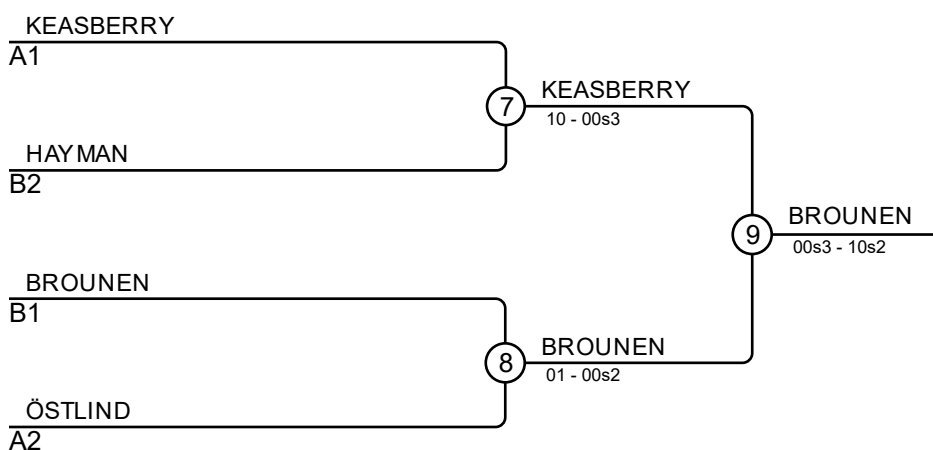

Copenhagen Open 2024

WU15-36

Competitors A

Competitors: 6

#	Name	Club	1	2	3	Wins	Pts	Pos
1	Madita DRESSLER	GER/To-Judo-Kan Ratzeburg				0	0	3
2	Elvina ÖSTLIND	SWE/Trollhättans Judoklubb	10			1	10	2
3	Pepper KEASBERRY	NED/TopJudo Kenamju	10	10		2	20	1

Matches A

Match	White	Blue	Result	Time
1	Madita DRESSLER	Elvina ÖSTLIND	00s3-10s2	8:57
3	Madita DRESSLER	Pepper KEASBERRY	00s3-10	2:17
5	Elvina ÖSTLIND	Pepper KEASBERRY	00s3-10	2:40

Competitors B

#	Name	Club	4	5	6	Wins	Pts	Pos
4	Fem BROUNEN	NED/Bushi Arnhem		10	10	2	20	1
5	Ylva GLAND	GER/To-Judo-Kan Ratzeburg				0	0	3
6	Av a-Lucia HAYMAN	GBR/Wirral Judo Club		10		1	10	2

Matches B

Match	White	Blue	Result	Time
2	Fem BROUNEN	Ylva GLAND	10-00s1	1:10
4	Fem BROUNEN	Av a-Lucia HAYMAN	10-00	1:17
6	Ylva GLAND	Av a-Lucia HAYMAN	00-10	1:59

Results

Pos	Name
1	Fem BROUNEN, NED/Bushi Arnhem
2	Pepper KEASBERRY, NED/TopJudo Kenamju
3	Av a-Lucia HAYMAN, GBR/Wirral Judo Club
3	Elvina ÖSTLIND, SWE/Trollhättans Judoklubb