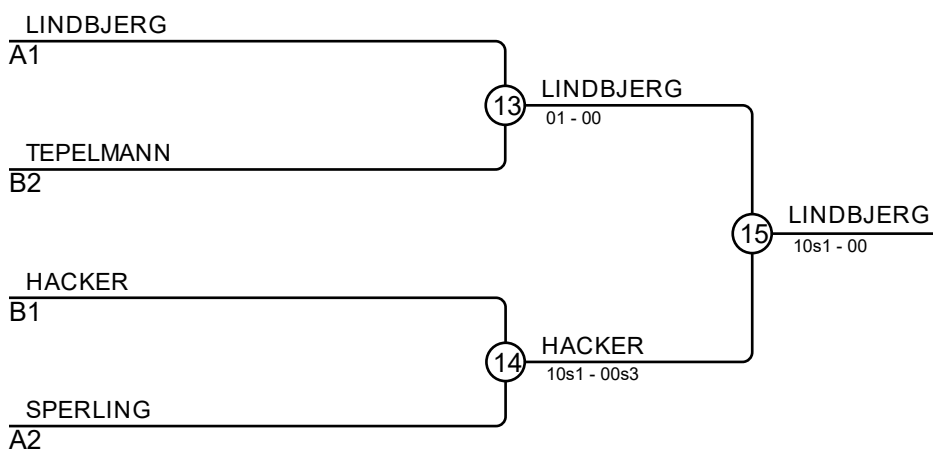

Copenhagen Open 2024

WU12-32

Competitors A

Competitors: 8

#	Name	Club	1	2	3	4	Wins	Pts	Pos
1	Vivi Lindbjerg SPERLING	DEN/Amager Judo Skole			10	1	2	11	2
2	Olivia LINDBJERG	DEN/Judoklubben Mitani	10		10	10	3	30	1
3	Elisa BÜCH	GER/Judo Club Halle e.V.					0	0	4
4	Pria MARSCH	GER/To-Judo-Kan Ratzeburg			10		1	10	3

Matches A

Match	White	Blue	Result	Time
1	Vivi Lindbjerg SPERLING	1 2 Olivia LINDBJERG	01-10	1:38
3	Elisa BÜCH	3 4 Pria MARSCH	00-10	0:33
5	Vivi Lindbjerg SPERLING	1 3 Elisa BÜCH	11-00	0:53
7	Olivia LINDBJERG	2 4 Pria MARSCH	10-00	0:57
9	Vivi Lindbjerg SPERLING	1 4 Pria MARSCH	01-00	2:00
11	Olivia LINDBJERG	2 3 Elisa BÜCH	10-00	0:36

Competitors B

#	Name	Club	5	6	7	8	Wins	Pts	Pos
5	Sigrid LAURITZEN	DEN/Århus Judo Klub					0	0	3
6	Marieke HACKER	GER/JC Malchin	1			10	2	11	1
7	Hannah KEMMESIES	GER/JC Malchin					0	0	4
8	Leni TEPELMANN	GER/1. Schweriner Judo Club	10				1	10	2

Matches B

Match	White	Blue	Result	Time
2	Sigrid LAURITZEN	5 6 Marieke HACKER	00-01	0:11
4	Hannah KEMMESIES	7 8 Leni TEPELMANN		
6	Sigrid LAURITZEN	5 7 Hannah KEMMESIES		
8	Marieke HACKER	6 8 Leni TEPELMANN	10s2-00s3	3:50
10	Sigrid LAURITZEN	5 8 Leni TEPELMANN	00-10s1	3:40
12	Marieke HACKER	6 7 Hannah KEMMESIES		

Results

Pos	Name
1	Olivia LINDBJERG, DEN/Judoklubben Mitani
2	Marieke HACKER, GER/JC Malchin
3	Leni TEPELMANN, GER/1. Schweriner Judo Club
3	Vivi Lindbjerg SPERLING, DEN/Amager Judo Skole