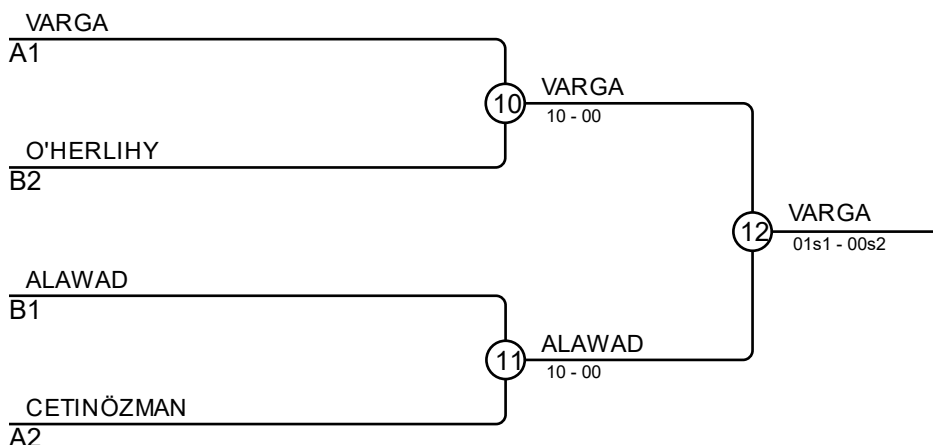

Copenhagen Open 2024

MU12-27

Competitors A

Competitors: 7

#	Name	Club	1	2	3	4	Wins	Pts	Pos
1	Max RIEDEL	GER/T.H.-Eilbeck e.V				1	1	1	3
2	Bence VARGA	GBR/Wirral Judo Club	10		10	10	3	30	1
3	Nebil CETINÖZMAN	GER/T.H.-Eilbeck e.V	10			1	2	11	2
4	Gustav ANDERSSON	SWE/Kroppefjäll					0	0	4

Matches A

Match	White	Blue	Result	Time
1	Max RIEDEL	Bence VARGA	00s2-10s1	3:19
2	Nebil CETINÖZMAN	Gustav ANDERSSON	01-00s1	2:00
4	Max RIEDEL	Nebil CETINÖZMAN	00s3-10	9:27
5	Bence VARGA	Gustav ANDERSSON	10-00	0:09
7	Max RIEDEL	Gustav ANDERSSON	01-00	2:00
8	Bence VARGA	Nebil CETINÖZMAN	10-00s3	3:20

Competitors B

#	Name	Club	5	6	7	Wins	Pts	Pos
5	Abdulrahman ALAWAD	GER/Judoschule Kano Bremerhaven	10			1	10	1
6	Ferdia O'HERLIHY	DEN/Amager Judo Skole				0	0	2
7	Marc EWERS	GER/T.H.-Eilbeck e.V				0	0	3

Matches B

Match	White	Blue	Result	Time
3	Abdulrahman ALAWAD	Ferdia O'HERLIHY	10-00	0:20
6	Abdulrahman ALAWAD	Marc EWERS		
9	Ferdia O'HERLIHY	Marc EWERS		

Results

Pos	Name
1	Bence VARGA, GBR/Wirral Judo Club
2	Abdulrahman ALAWAD, GER/Judoschule Kano Bremerhaven
3	Ferdia O'HERLIHY, DEN/Amager Judo Skole
3	Nebil CETINÖZMAN, GER/T.H.-Eilbeck e.V